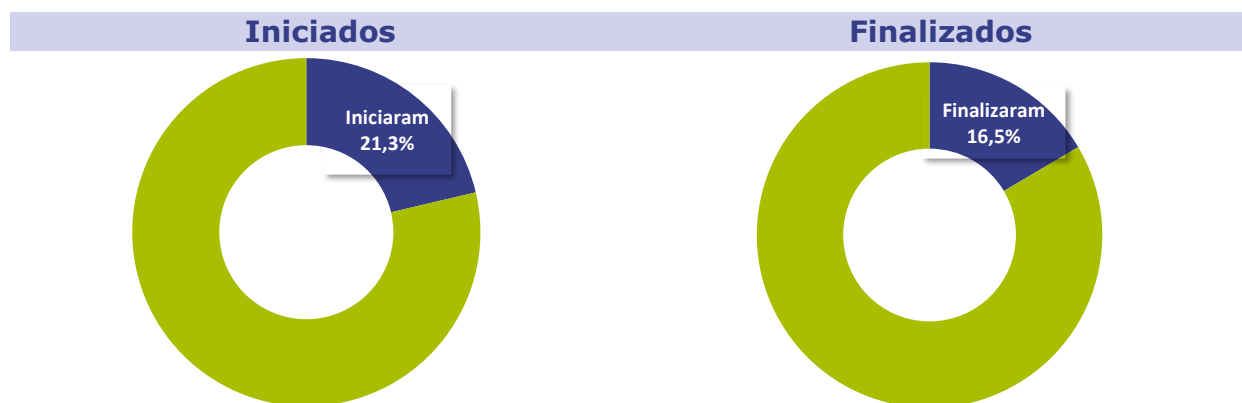

RESULTADOS DA AVALIAÇÃO 2021-1

UNISUL UNIVERSIDADE - Campus Florianópolis

PARTICIPAÇÃO DISCENTE

RESULTADOS

Dimensão Acadêmica

Dimensão Serviços

LEGENDA:

Iniciou: alunos que responderam parte da Avaliação Institucional;

Finalizou: alunos que responderam toda a Avaliação Institucional.