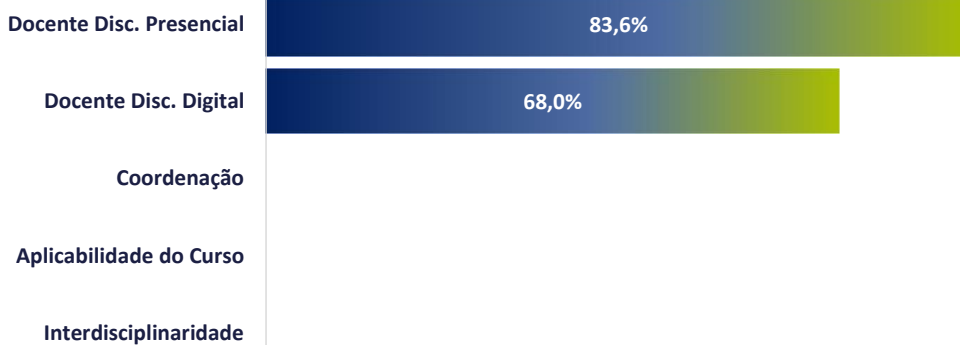

RESULTADOS DA AVALIAÇÃO 2021-1

UNISUL UNIVERSIDADE - Campus Florianópolis

PARTICIPAÇÃO DISCENTE

RESULTADOS

Dimensão Acadêmica

Dimensão Serviços

LEGENDA:

Iniciou: alunos que responderam parte da Avaliação Institucional;

Finalizou: alunos que responderam toda a Avaliação Institucional.